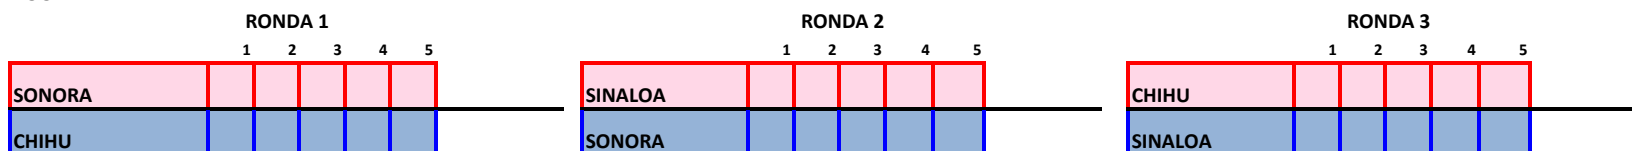

CATEGORÍA: JUVENIL SUPERIOR 2000-1999-1998

KATA EQUIPOS FEMENIL

POOL A

POOL A
SINALOA
SONORA
CHIHUA