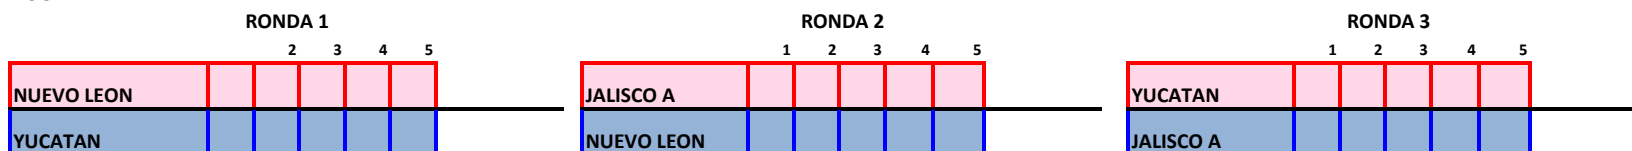

CATEGORÍA: JUVENIL SUPERIOR 2000-1999-1998

KATA EQUIPOS FEMENIL

POOL B

POOL B
JALISCO A
NUEVO LEON
YUCATAN