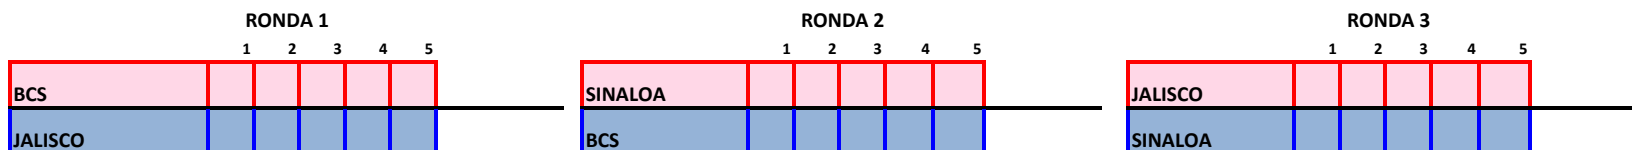

**CATEGORÍA: JUVENIL MAYOR (JUNIOR) 2002-2001**

**KATA EQUIPO VARONIL**

**POOL A**

POOL A
SINALOA
BCS
JALISCO