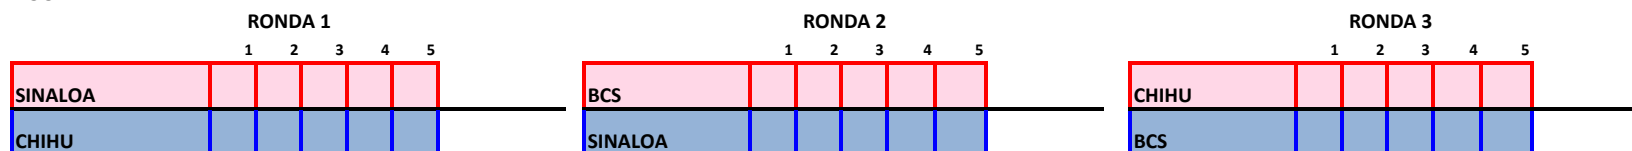

CATEGORÍA: JUVENIL SUPERIOR 2000-1999-1998

KATA EQUIPO VARONIL

POOL A

POOL A
BCS
SINALOA
CHIHU