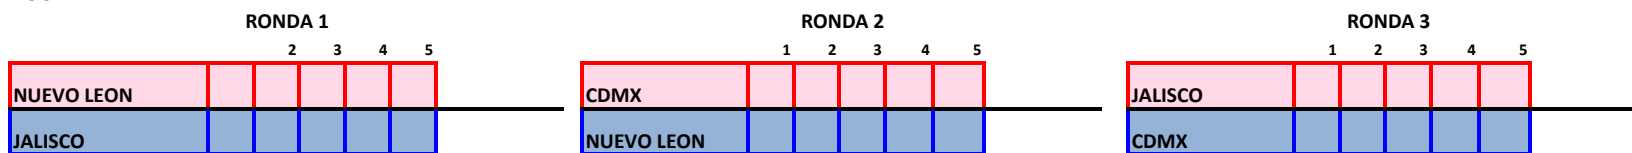

CATEGORÍA: JUVENIL SUPERIOR 2000-1999-1998

KATA EQUIPO VARONIL

POOL B

POOL B
CDMX
NUEVO LEON
JALISCO