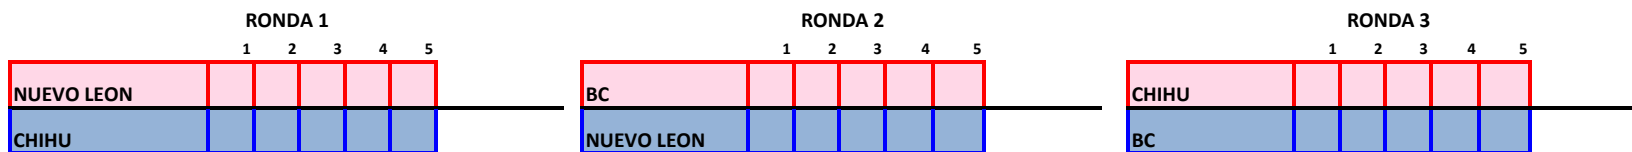

CATEGORÍA: JUVENIL MAYOR (JUNIOR) 2002-2001

KUMITE EQUIPO FEMENIL

POOL A

POOL A
BC
NUEVO LEON
CHIHU