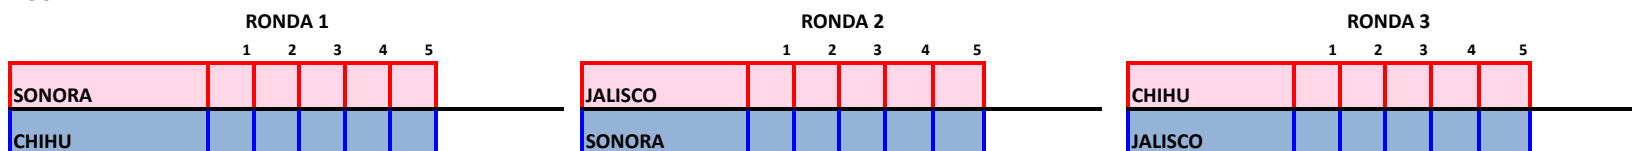

CATEGORÍA: JUVENIL SUPERIOR 2000-1999-1998

KUMITE EQUIPOS FEMENIL

POOL A

POOL A
JALISCO
SONORA
CHIHU