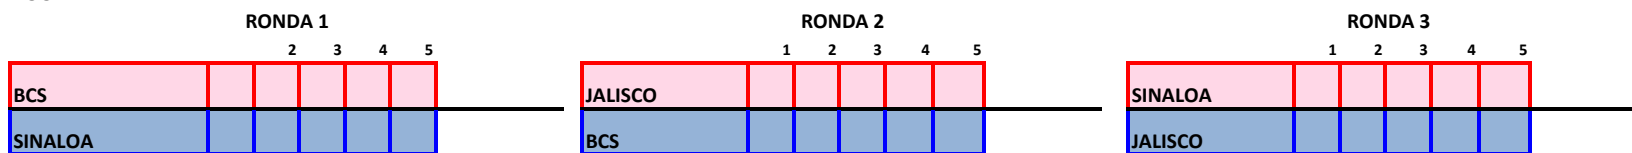

CATEGORÍA: JUVENIL MAYOR (JUNIOR) 2002-2001

KUMITE EQUIPO FEMENIL

POOL B

POOL B
JALISCO
BCS
SINALOA