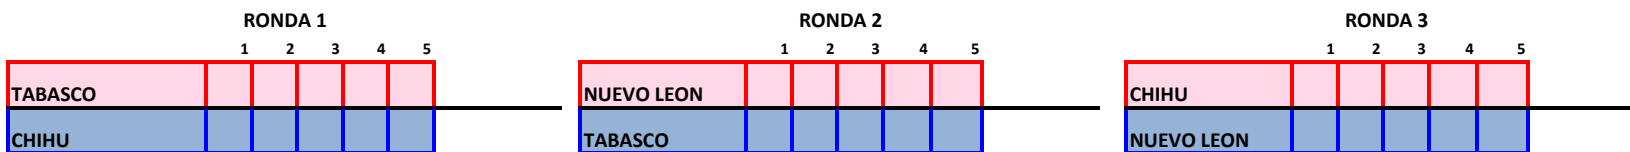

CATEGORÍA: JUVENIL MAYOR (JUNIOR) 2002-2001

KUMITE EQUIPO VARONIL

POOL A

POOL A	
NUEVO LEON	1
TABASCO	4
CHIHU	6