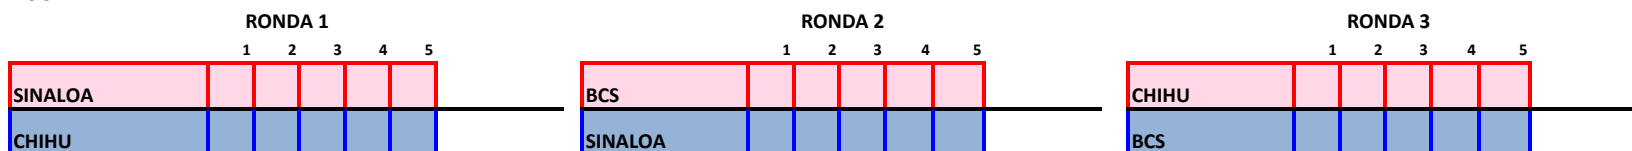

CATEGORÍA: JUVENIL SUPERIOR 2000-1999-1998

KUMITE EQUIPO VARONIL

POOL A

POOL A
BCS
SINALOA
CHIHU