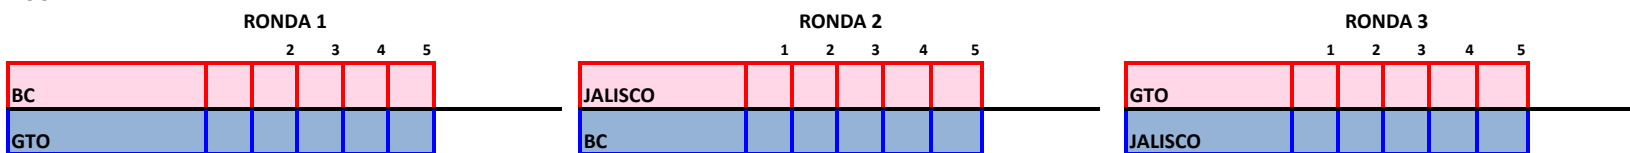

CATEGORÍA: JUVENIL MAYOR (JUNIOR) 2002-2001

KUMITE EQUIPO VARONIL

POOL B

POOL B
JALISCO
BC
GTO