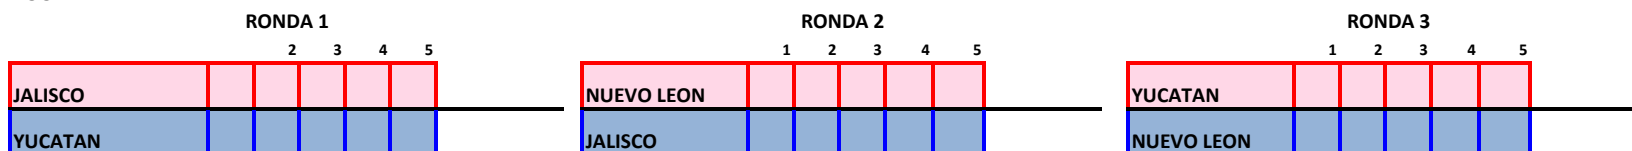

CATEGORÍA: JUVENIL SUPERIOR 2000-1999-1998

KUMITE EQUIPO VARONIL

POOL B

POOL B
NUEVO LEON
JALISCO
YUCATAN