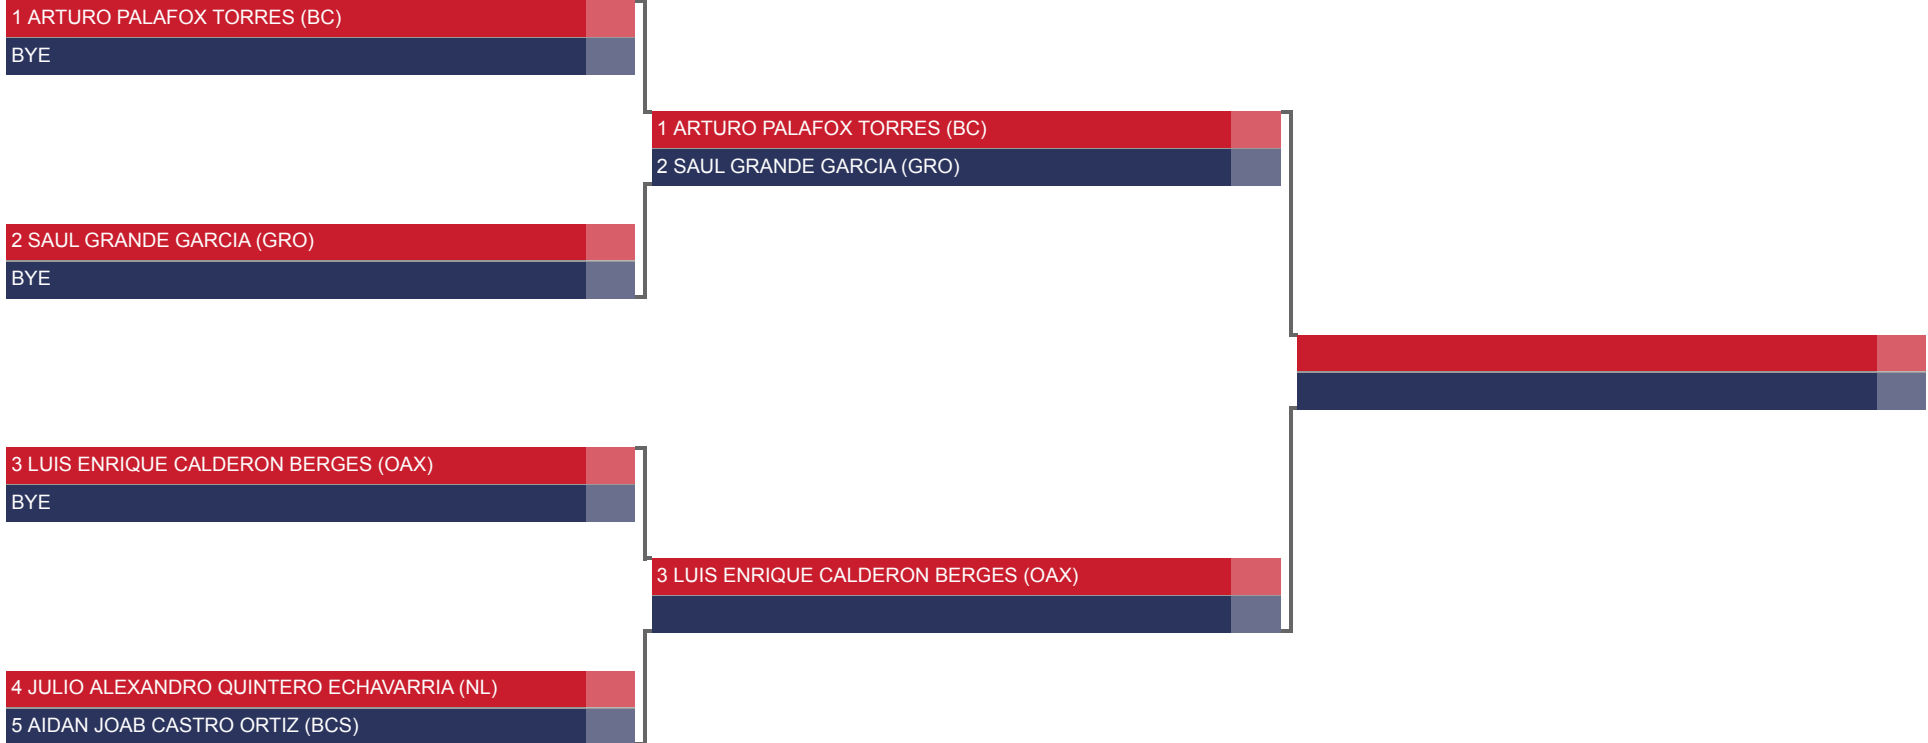

CATEGORIA: INFANTIL MAYOR, RAMO: VARONIL, PRUEBA: KUMITE,
TIPO: INDIVIDUAL, CINTA: NEGRA, PESO: -45

**CATEGORIA: INFANTIL MAYOR, RAMO: VARONIL, PRUEBA: KUMITE,
TIPO: INDIVIDUAL, CINTA: NEGRA, PESO: -45**