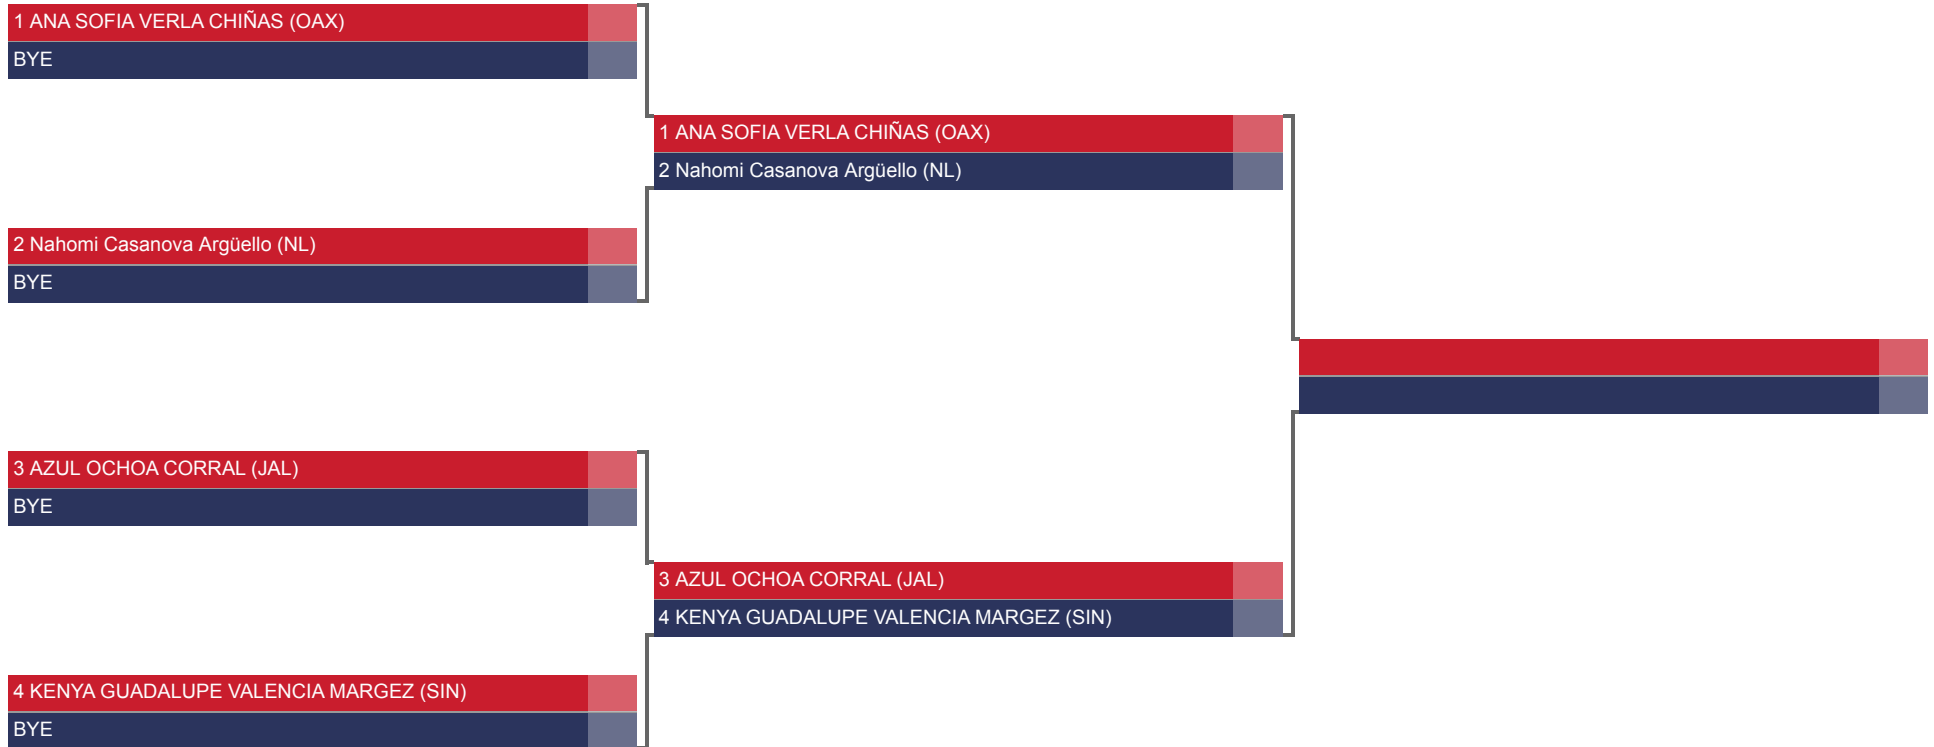

**CATEGORIA: CADETES (JUVENIL MENOR), RAMO: FEMENIL,
PRUEBA: KUMITE, TIPO: INDIVIDUAL, CINTA: NEGRA, PESO: -47**

**CATEGORIA: CADETES (JUVENIL MENOR), RAMO: FEMENIL,
PRUEBA: KUMITE, TIPO: INDIVIDUAL, CINTA: NEGRA, PESO: -47**