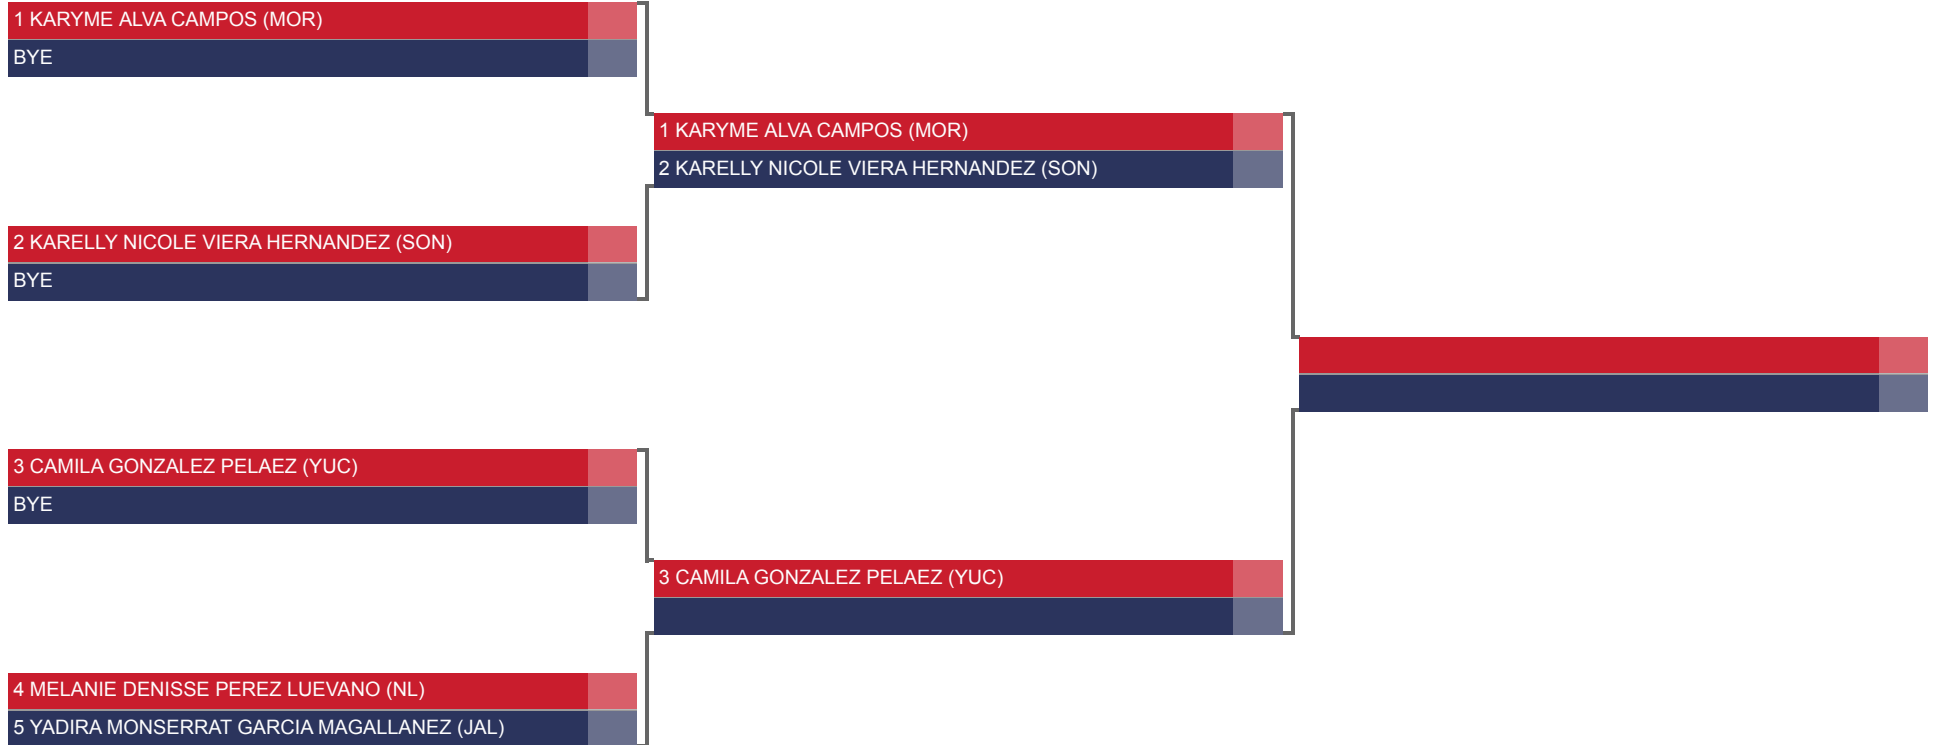

**CATEGORIA: CADETES (JUVENIL MENOR), RAMO: FEMENIL,  
PRUEBA: KUMITE, TIPO: INDIVIDUAL, CINTA: NEGRA, PESO: +54**

**CATEGORIA: CADETES (JUVENIL MENOR), RAMO: FEMENIL,  
PRUEBA: KUMITE, TIPO: INDIVIDUAL, CINTA: NEGRA, PESO: +54**