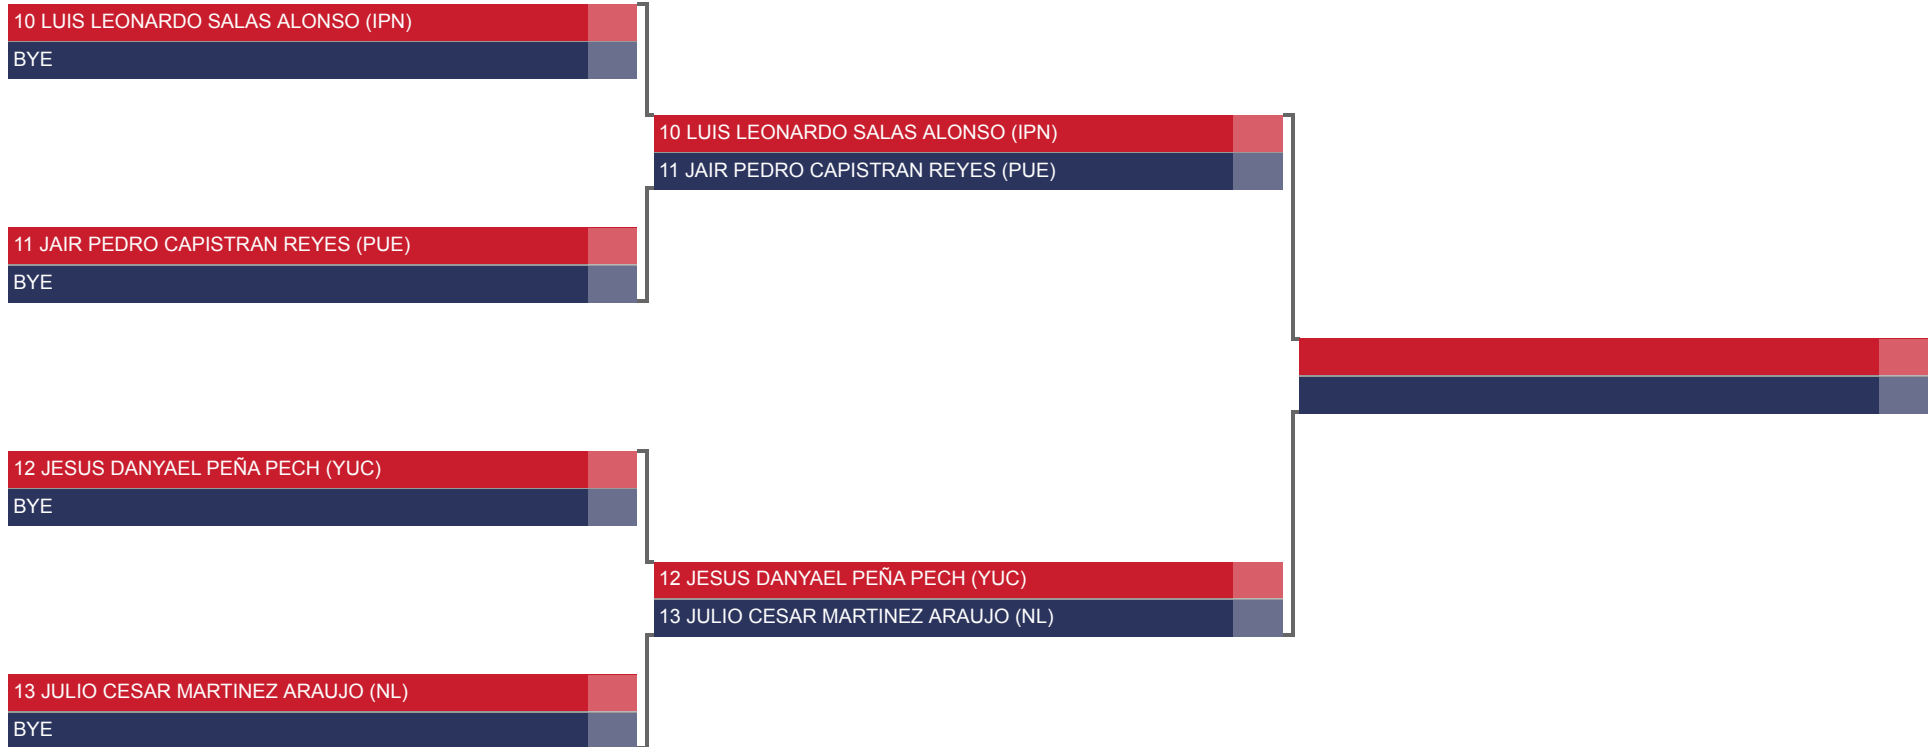

**CATEGORIA: CADETES (JUVENIL MENOR), RAMO: VARONIL,
PRUEBA: KUMITE, TIPO: INDIVIDUAL, CINTA: NEGRA, PESO: -52**

CATEGORIA: CADETES (JUVENIL MENOR), RAMO: VARONIL,
PRUEBA: KUMITE, TIPO: INDIVIDUAL, CINTA: NEGRA, PESO: -52

**CATEGORIA: CADETES (JUVENIL MENOR), RAMO: VARONIL,
PRUEBA: KUMITE, TIPO: INDIVIDUAL, CINTA: NEGRA, PESO: -52**

**CATEGORIA: CADETES (JUVENIL MENOR), RAMO: VARONIL,
PRUEBA: KUMITE, TIPO: INDIVIDUAL, CINTA: NEGRA, PESO: -52**