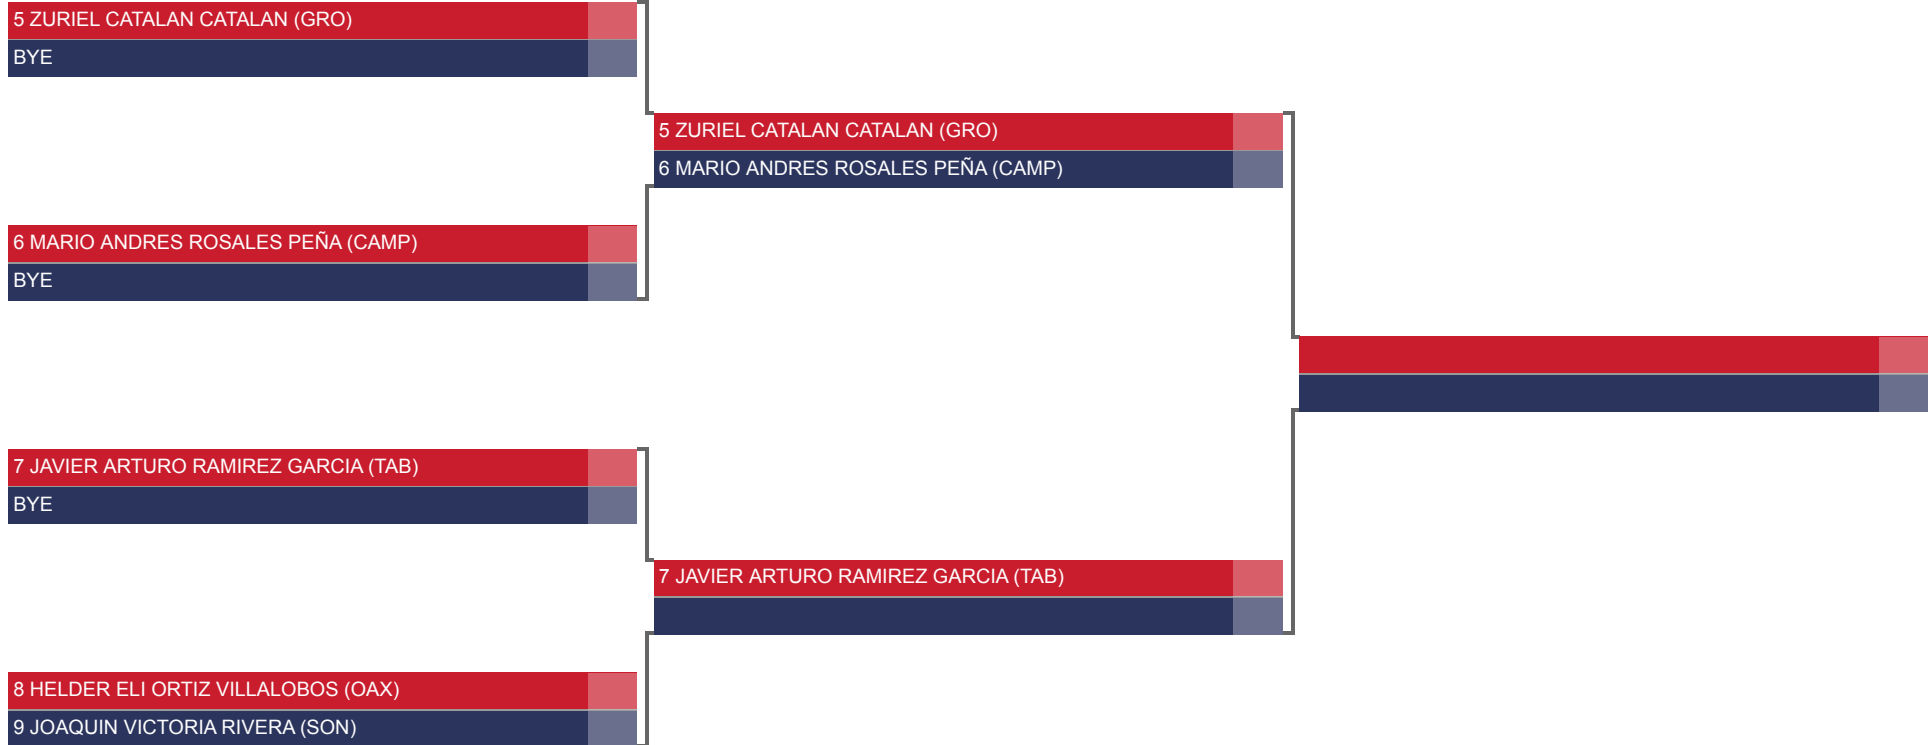

**CATEGORIA: CADETES (JUVENIL MENOR), RAMO: VARONIL,
PRUEBA: KUMITE, TIPO: INDIVIDUAL, CINTA: NEGRA, PESO: -52**

CATEGORIA: CADETES (JUVENIL MENOR), RAMO: VARONIL,
PRUEBA: KUMITE, TIPO: INDIVIDUAL, CINTA: NEGRA, PESO: -52

**CATEGORIA: CADETES (JUVENIL MENOR), RAMO: VARONIL,
PRUEBA: KUMITE, TIPO: INDIVIDUAL, CINTA: NEGRA, PESO: -52**

**CATEGORIA: CADETES (JUVENIL MENOR), RAMO: VARONIL,
PRUEBA: KUMITE, TIPO: INDIVIDUAL, CINTA: NEGRA, PESO: -52**